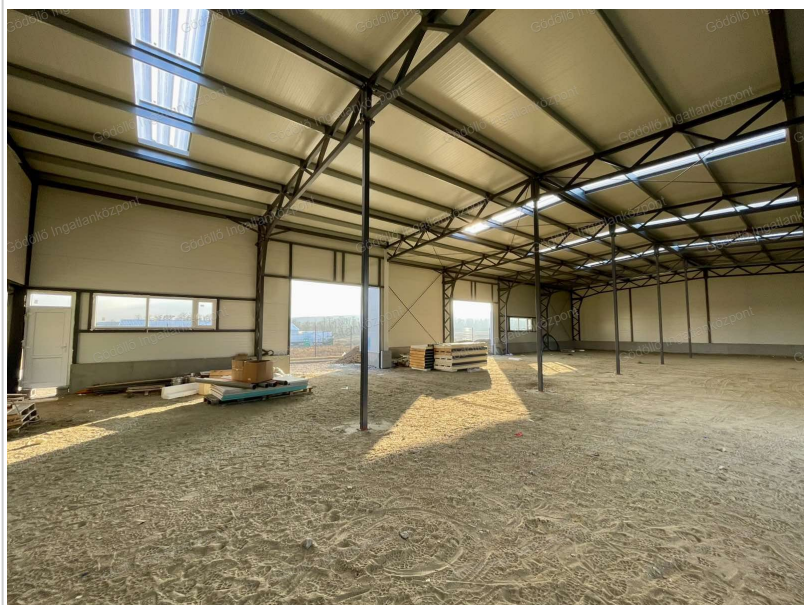

Eladó Iparterület, 372 m², 456 m² telek, Gödöllő

156 000 000 Ft (~385 309 €)

Adatlap sorszáma:	#2517917
Építési mód:	Acélszerkezetes
Belső állapot:	Új építésű
Építés éve:	2024
Villany:	Bevezetve (230 - 400 Volt)
Víz:	Van, saját vízórával
Gáz:	Vezetékes gáz

Az Ön kapcsolattartója:

Pintér Roland
+36 20 539-1988
pinterroland@godolloi.hu

KIS ÉS KÖZEPES VÁLLALKOZÁSOK FIGYELEM! KIVÁLÓ BEFEKTETÉSI LEHETŐSÉG!

Gödöllőn jól megközelíthető helyen, az M31 felhajtó közvetlen közelében, az M0-tól 10km-re, 1620nm, összközműves telken 750nm-es, acélszerkezetes, szendvicspanel ipari csarnok eladó!

Az épület a gerincvonalban két önálló részre osztott, külön is funkcionáló "A" és "B" egységekből áll.

Saját telekrésszel, bejárati lehetőséggel, szétválasztott víz és áramellátással rendelkeznek, így akár két cég is zavartalanul működhet egymás mellett.

(Nincs egymáson keresztüljárás és rezsi vita!)

Az eresz 5,65m, a gerinc 6,34m magas.

A körbekerített telek 2db 6,5m-es ipari úszó kapuval, 2db kamion behajtóval van ellátva.

Az út és a parkoló viacolorozott.

Igény szerint egyben vagy külön is megvásárolható!

„A” rész (372nm):

Raktár (300nm), a földszinten (36nm) és a galérián (36nm) is irodák, szociális helyiségek (wc, fürdő, öltöző, teakonyha) + telekrész 456m²

Ár: 156.000.000.-Ft + Áfa

„B” rész (378nm):