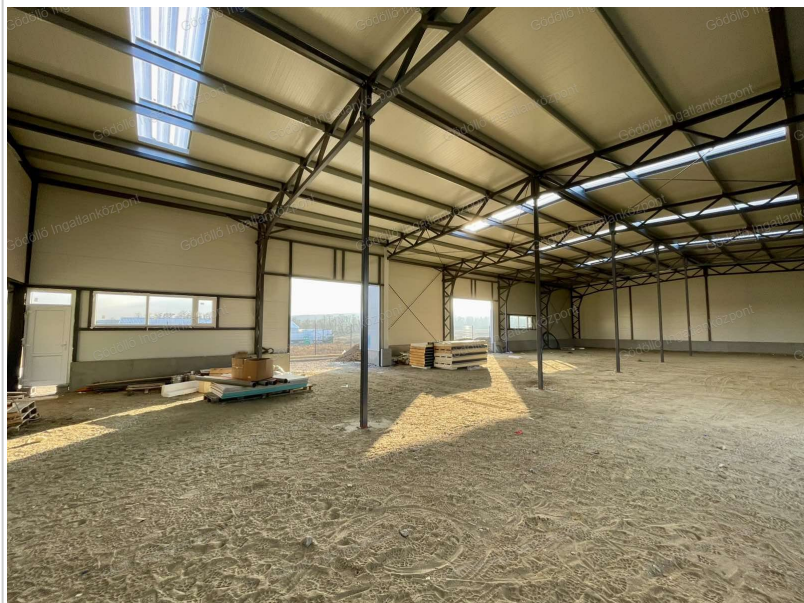

Eladó Iparterület, 378 m², 456 m² telek, Gödöllő

161 200 000 Ft (~389 391 €)

Adatlap sorszáma:	#2517917
Építési mód:	Acélszerkezetes
Belső állapot:	Új építésű
Építés éve:	2024
Villany:	Bevezetve (230 - 400 Volt)
Víz:	Van, saját vízórával
Gáz:	Vezetékes gáz

Az Ön kapcsolattartója:

Pintér Roland
+36 20 539-1988
pinterroland@godolloi.hu

KIS ÉS KÖZEPES VÁLLALKOZÁSOK FIGYELEM! KIVÁLLÓ BEFEKTETÉSI LEHETŐSÉG!

Gödöllőn jól megközelíthető helyen, az M31 felhajtó közvetlen közelében, az M0-tól 10km-re, 1620nm, összközműves telken 750nm-es, acélszerkezetes, szendvicspanel ipari csarnok eladó!

Az épület a gerincvonalban két önálló részre osztott, külön is funkcionáló "A" és "B" egységekből áll.

Saját telekrésszel, bejárati lehetőséggel, szétválasztott víz és áramellátással rendelkeznek, így akár két cég is zavartalanul működhet egymás mellett.

(Nincs egymáson keresztüljárás és rezszi vita!)

Az eresz 5,65m, a gerinc 6,34m magas.

A körbekerített telek 2db 6,5m-es ipari úszó kapuval, 2db kamion behajtóval van ellátva.

Az út és a parkoló viacolorozott.