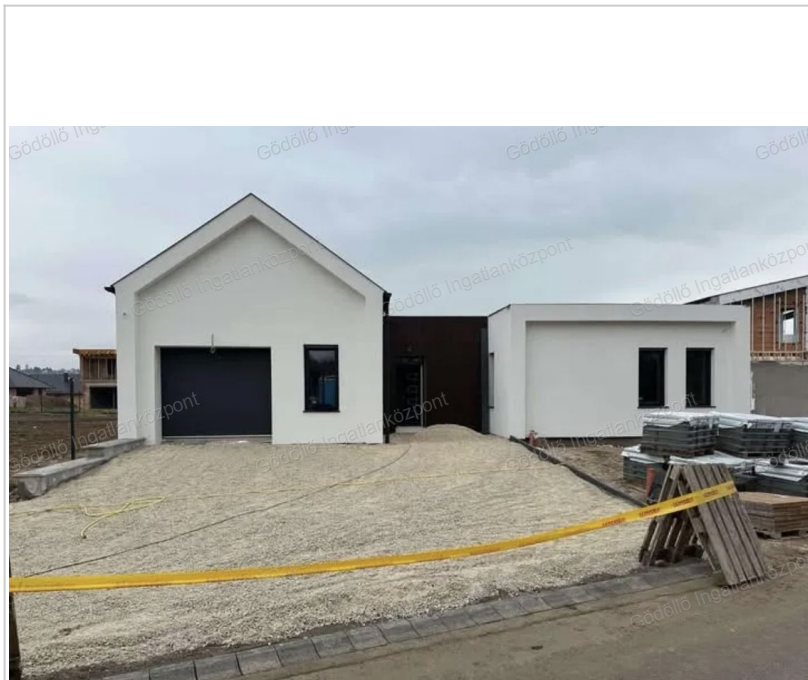

# Eladó Családi ház, 150 m<sup>2</sup>, 860 m<sup>2</sup> telek, Cserszegtomaj

## 145 500 000 Ft ( ~359 606 € )

<b>Adatlap sorszáma:</b>	#2517962
<b>Szobák:</b>	4
<b>Építési mód:</b>	Tégla
<b>Belső állapot:</b>	Új építésű
<b>Külső állapot:</b>	Hőszigetelt
<b>Fűtés:</b>	Hőszivattyú
<b>Építés éve:</b>	2024
<b>Komfort:</b>	Dupla komfort
<b>Villany:</b>	Bevezetve (230 Volt)
<b>Víz:</b>	Van, saját vízórával
<b>Gáz:</b>	Vezetékes gáz
<b>Csatorna:</b>	Közműhálózatba bekötve
<b>Parkolás:</b>	Garázsban

#### Az Ön kapcsolattartója:

**Pintér Roland**  
+36 20 539-1988  
pinterroland@godolloi.hu

BALATONI panorámás luxusházak eladók Cserszegtomajon, Keszthely mellett a Balaton part-tól karnyújtásnyira, idilli, csendes nyugodt környezetben. A házak 98% készütségben vannak, jelenleg festés/burkolás van folyamatban. A ház prémium minőségi építőanyagokból épült. Viastein térburkolatok, Olasz burkolólapok, Walltek falpanelek stb.

A ház nettó 150nm, a telek 860nm.

Ár: 145.500.000.-Ft

Kérésre teljes műszaki tartalmat, alaprajzot szívesen küldünk!

**A jelen hirdetésben található fotók és leírások a kivitelező cég saját tulajdonjogát képezik! Azok felhasználása, újra közzlése büntetőjogi szankciókat von maga után!**