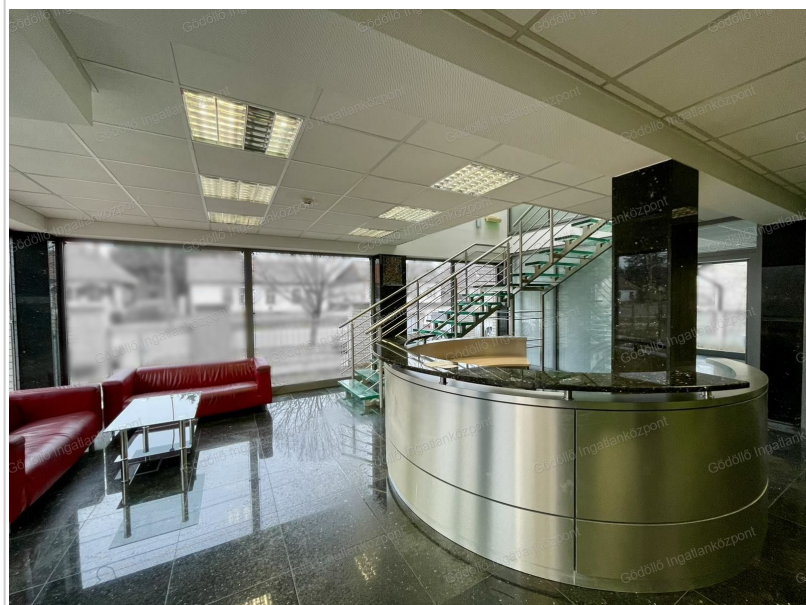

Eladó Iroda egyéb, 900 m², 563 m² telek, Gödöllő

300 000 000 Ft (~748 671 €)

Adatlap sorszáma:	#2517999
Építési mód:	Tégla
Belső állapot:	Jó
Fűtés:	Cirkó
Építés éve:	2005
Villany:	Bevezetve (230 Volt)
Víz:	Van, saját vízórával
Gáz:	Vezetékes gáz
Csatorna:	Közműhálózatba bekötve
Telefon:	Van
Tv:	Kábeltévé
Internet:	Szélessávú (>10Mbps)
Parkolás:	Garázsban

Az Ön kapcsolattartója:

Pintér Roland
+36 20 539-1988
pinterroland@godolloi.hu

Eladó Gödöllő kiemelkedően jó elhelyezkedésű területén a központhoz közel forgalmas főúton egy irodaház, ami Klinika ként üzemelt, akár több tevékenységi kör ként is megfelelő cégek számára!

Az épület előtt nagyobb parkolóhely található és a telken belül is van lehetőség a parkolásra, 2 utcafronti bejárattal is megközelíthetőek a hátsó garázsapkuk is.

Teljes épület 900m² 3 szintes, amihez egy 563m²-es telek tartozik az alsó szint 200m² recepcióval tágas nagyobb vendégváró térrel, aminek korszerű üvegház hatása van. Recepció mellett található a tárgyaló egy mellékhelyiség, plusz 1 iroda irattárolóval kialakítva, ezen a szinten helyezkedik el a garázs is és pluszba itt kialakítható lenne még egy iroda is.

Felső szinten találhatóak az irodák , külön mellékhelyiségek a felső szinten és egy közösségi tér, ahol található az étkező és a konyha is.

A pincébe területe 300m², amihez egy ipari teherlift tartozik, amivel az a pincébe áruk tárolására is alkalmas terület, ahol külön nyíló tároló és szerverterem is van.

Ami extra minőségben: Brazil márvány burkolat, elegáns irodahelyiségek, üveglépcső, riasztóval és kamerarendszerrel felszerelt, teherliftes, fedett garázs